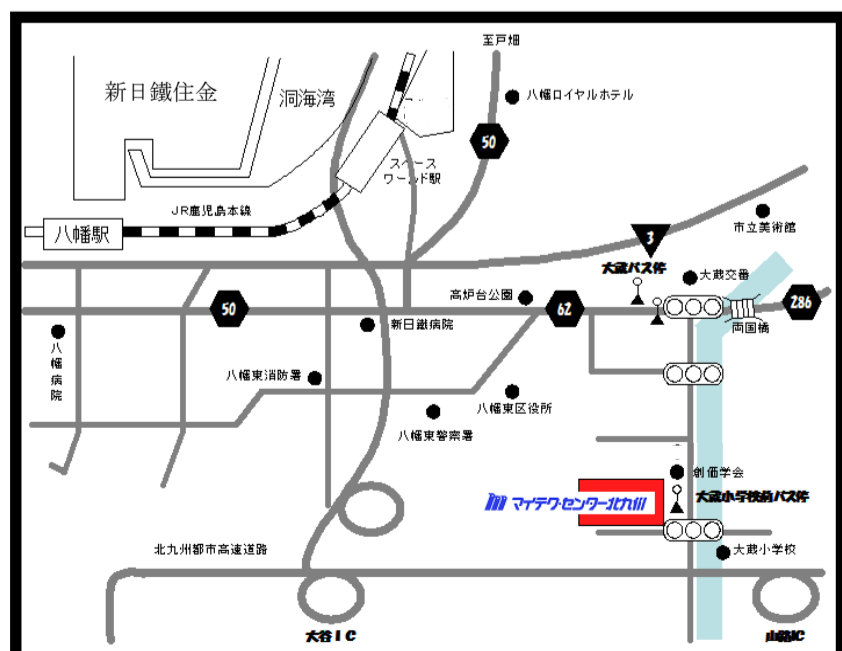

手ごろな受講料で確かな力の向上を図ります！

定員 10名

2019年度

はじめての

TOEIC

TOEIC
って
何？

英語を母国語としない方の英語によるコミュニケーション能力を裏付ける試験です。

Listening (聞く)と**Reading (読む)**という2つの英語力が検定されます。

英語力を測る基準として採用する企業が増え、大学受験等でも注目されています

目的 スコアを意識せず、まずは英語に慣れることです。

対象 今から受験を考えている方
日常的に英語に接していない方

講習
日程

2019年11月30日(土)~2020年2月29日(土)

概ね毎週土曜日 13:30~16:30 3時間

総時間

全10回 30時間

受講料

¥30,000

(入会金も教材費もありません!)

講師

小野 保治

TOEIC800点取得。

長年通訳を務めてきた経験を活かし、英語の楽しさを伝えます！

アクセス

西鉄バス：JR八幡駅下車、56番系統乗車

●大蔵小学校前下車 徒歩1分

●大蔵下車 徒歩6分(400m)

自家用車：北九州都市高速道路

●大谷又は山路ICから5分

<講座のお問い合わせ・お申込み・内容等についてのご質問>

マイテック・センター北九州

〒805-0048 北九州市八幡東区大蔵二丁目13番7号

TEL. (093) 651-3775 FAX. (093) 651-5573