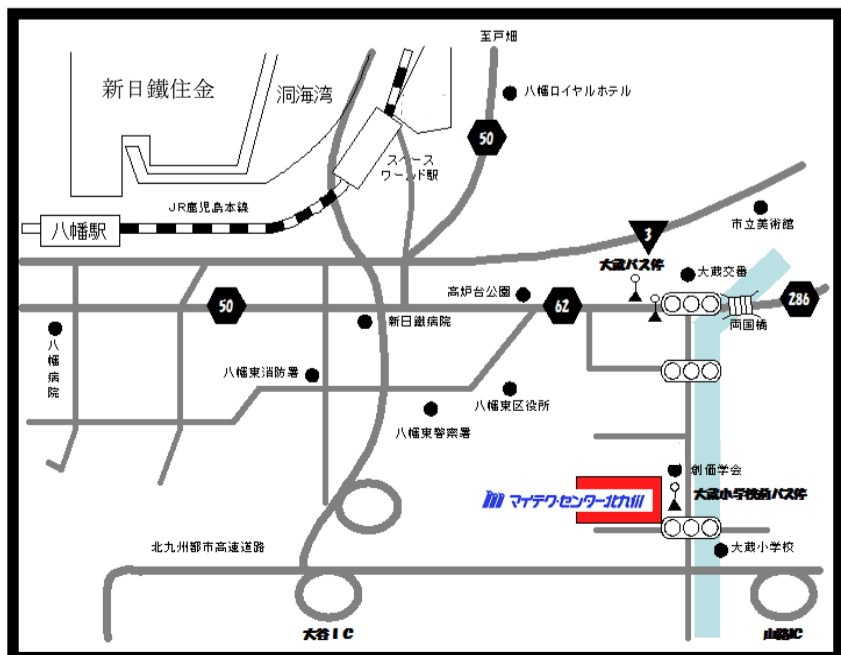

自家用車 : 北九州都市高速道路
●大谷又は山路ICから5分

※駐車場には限りがございます。ご了承ください。

<講座のお問い合わせ・お申込み・内容等についてのご質問>

マイテク・センター北九州

〒805-0048 北九州市八幡東区大蔵二丁目13番7号

TEL. (093)651-3775 FAX. (093)651-5573

講義日程の詳細

No.	受講日	受講内容
1	10月 5日	・試験の概要など Listening ① 写真描写
2	10月12日	Listening ② 応答、会話
3	10月19日	Listening ③ 会話、説明文
4	10月26日	Listening ④ 説明文 アナウンス
5	11月 2日	Reading ① 短文穴埋め①
6	11月 9日	Reading ② 短文穴埋め②
7	11月16日	Reading ③ 長文穴埋め
8	11月23日	Reading ④ 読 解 ①
9	11月30日	Reading ⑤ 読 解 ②
10	11月 7日	まとめ