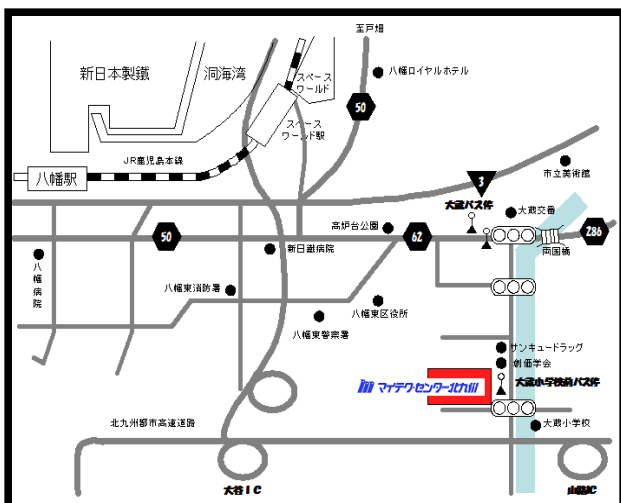

アクセス

西鉄バス : JR八幡駅下車、56番系統乗車
●大蔵小学校前下車 徒歩1分
●大蔵下車 徒歩6分(400m)
自家用車 : 北九州都市高速道路
●大谷又は山路ICから5分

※駐車場には限りがございます。ご了承ください。
<講座のお問い合わせ・お申込み・内容等についてのご質問>

マイテックセンター北九州

〒805-0048 北九州市八幡東区大蔵二丁目13番7号
TEL. (093)651-3775 FAX. (093)651-5573