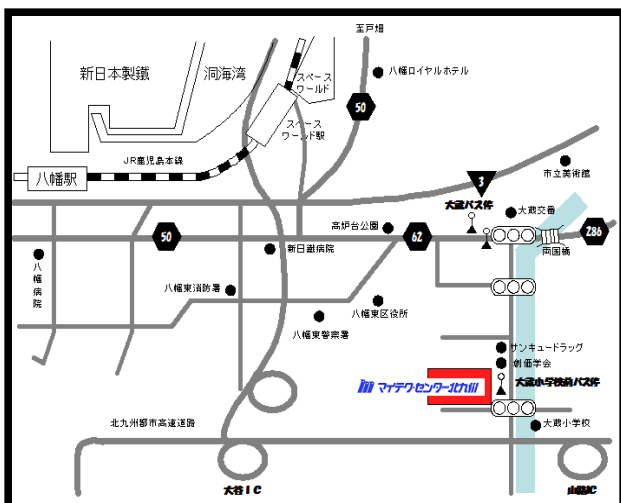

アクセス

西鉄バス : JR八幡駅下車、56番系統乗車
●大蔵小学校前下車 徒歩1分
●大蔵下車 徒歩6分(400m)
自家用車 : 北九州都市高速道路
●大谷又は山路ICから5分

※駐車場には限りがございます。ご了承ください。
<講座のお問い合わせ・お申込み・内容等についてのご質問>

マイテク・センター北九州

〒805-0048 北九州市八幡東区大蔵二丁目13番7号
TEL. (093)651-3775 FAX. (093)651-5573