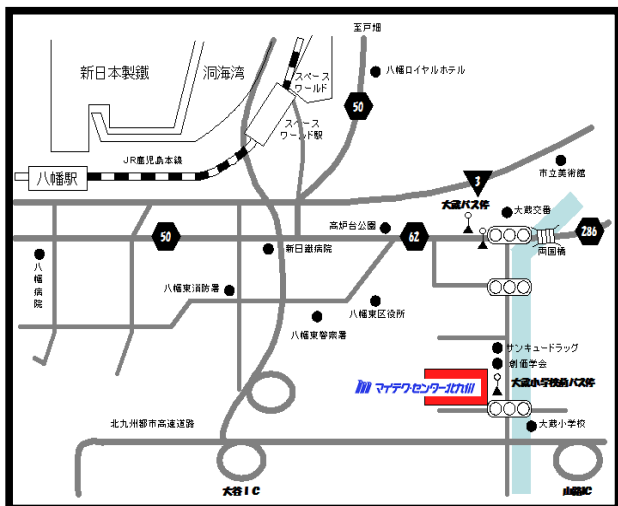

他社で**高い受講料を払って安心**しないでください。
手ごろな受講料で確かな力の向上を図ります！

定員 10名

平成30年度

はじめての

TOEIC

TOEICって何？

英語を母国語としない方の英語によるコミュニケーション能力を裏付ける試験です。

Listening(聞く)と**Reading(読む)**という2つの英語力が検定されます。

英語力を測る基準として採用する企業が増え、大学受験等でも注目されています

目的 スコアを意識せず、まずは**英語に慣れる**ことです。

対象 **今から**受験を考えている方
日常的に英語に接していない方

講習
日程

6月16日(土)～ 9月1日(土)

毎週土曜日 13:30～16:30 3時間

総時間

全10回 30時間

受講料

¥30,000

(入会金も教材費もありません!)

講師

小野 保治

TOEIC800点取得。

長年通訳を務めてきた経験を活かし、英語の楽しさを伝えます！

アクセス

西鉄バス：JR八幡駅下車、56番系統乗車

●大蔵小学校前下車 徒歩1分

●大蔵下車 徒歩6分(400m)

自家用車：北九州都市高速道路

●大谷又は山路ICから5分

※駐車場には限りがございます。ご了承ください。
＜講座のお問い合わせ・お申込み・内容等についてのご質問＞

マイテックセンター北九州

〒805-0048 北九州市八幡東区大蔵二丁目13番7号

TEL. (093)651-3775 FAX. (093)651-5573