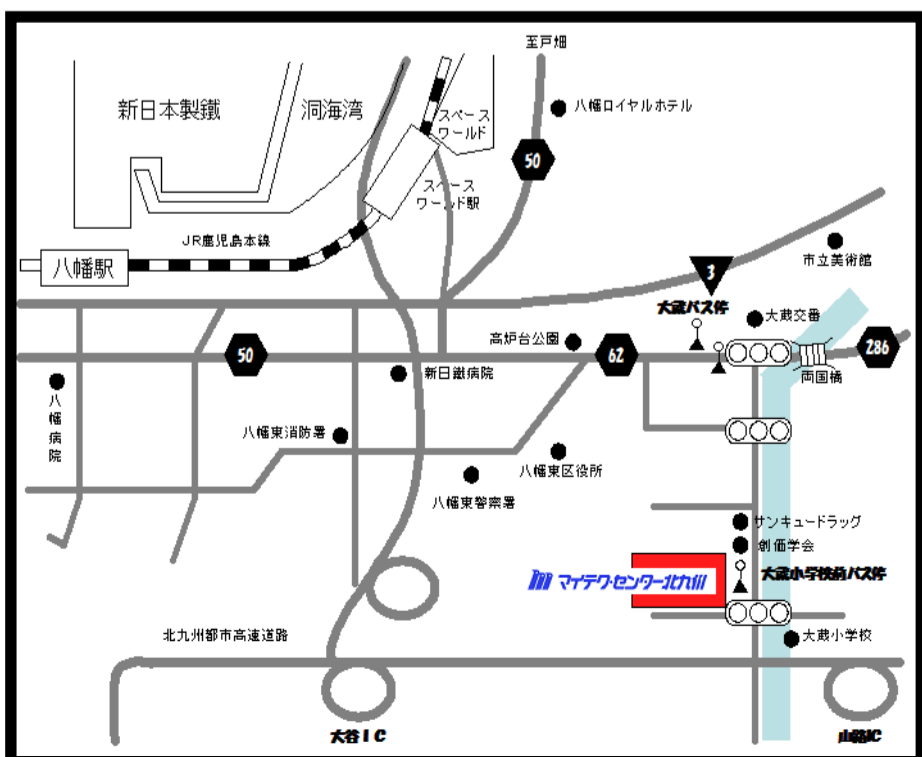

(入会金も教材費もありません!)

小野 保治

TOEIC800点取得。

長年通訳を務めてきた経験を活かし、英語の楽しさを伝えます！

アクセス

西鉄バス : JR八幡駅下車、56番系統乗車

●大蔵小学校前下車 徒歩1分

●大蔵下車 徒歩6分(400m)